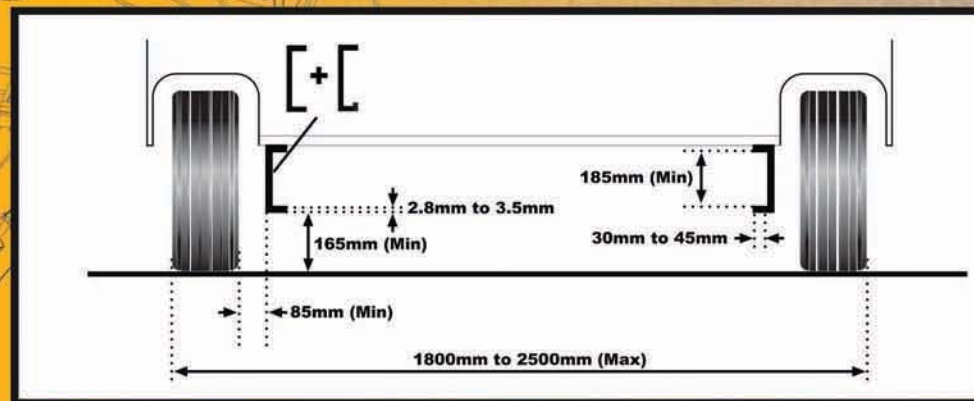

Toepassingsgebied

De **enduro**[®] caravanmover is geschikt voor enkel-assige caravans

Voor chassis met een L-vormig en U-vormig profiel

Voor chassis met een dikte van 2,8 t/m 3,5 mm

Diverse adaptersets beschikbaar voor optimale montage

Specificaties

Type	enduro [®] EM303
Gebruikersspanning	12 Volt DC
Gemiddeld stroomverbruik	20 Ampère
Maximum stroomverbruik	100 Ampère
Snelheid	Ca. 13cm per Seconde
Gewicht	Ca. 37kg (excl. accu)
Toegelaten totaalgewicht	1800Kg
Toegelaten totaalgewicht bij 20% helling	1450Kg
Minimum breedte (caravan/aanhanger)	1800mm
Maximale breedte (caravan/aanhanger)	2500mm
Maximale bandenbreedte	205mm
Stroombron (accu)	12V 105Ah (aanbevolen), 85Ah (min.)